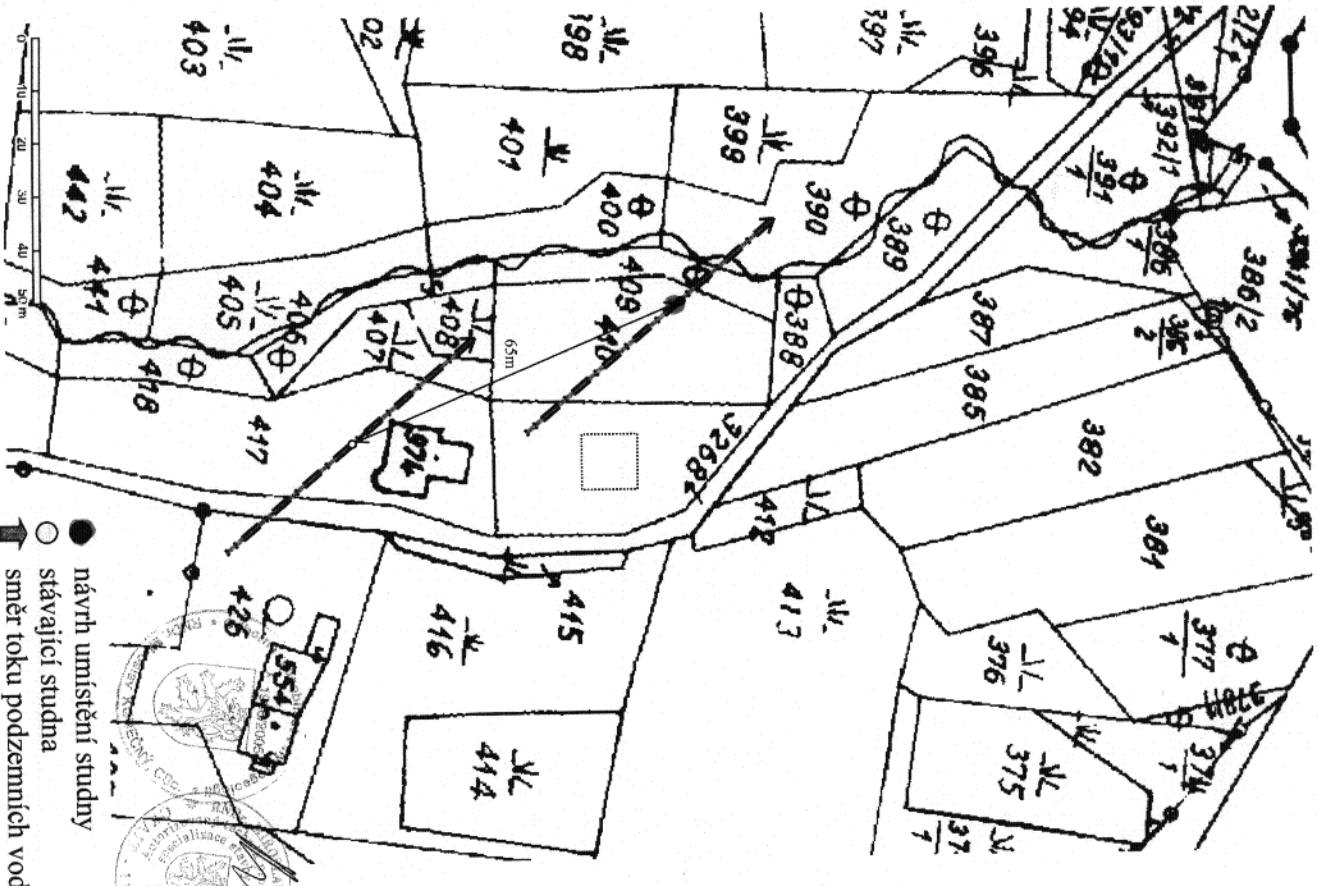

KU pro Moravskoslezský kraj	Okres	Obec	Datum
KP Třinec	Frydek - Místek	Přelč	15. 3. 2010
Kadastrální území	Mapový list	Měřitko	Podpis
Přelč V 39 Bl.	XXIV - 13 / 17	1 : 2400	<i>[Signature]</i>
Vyhodnotil: Lančová Irena			Dne: 15. 3. 2010
Razítko:			Císlo: 71 649/2010-632

Kopie katastrální mapy

- návrh umístění studny
- stávající studna
- směr toku podzemních vod

měřítko 1:1000