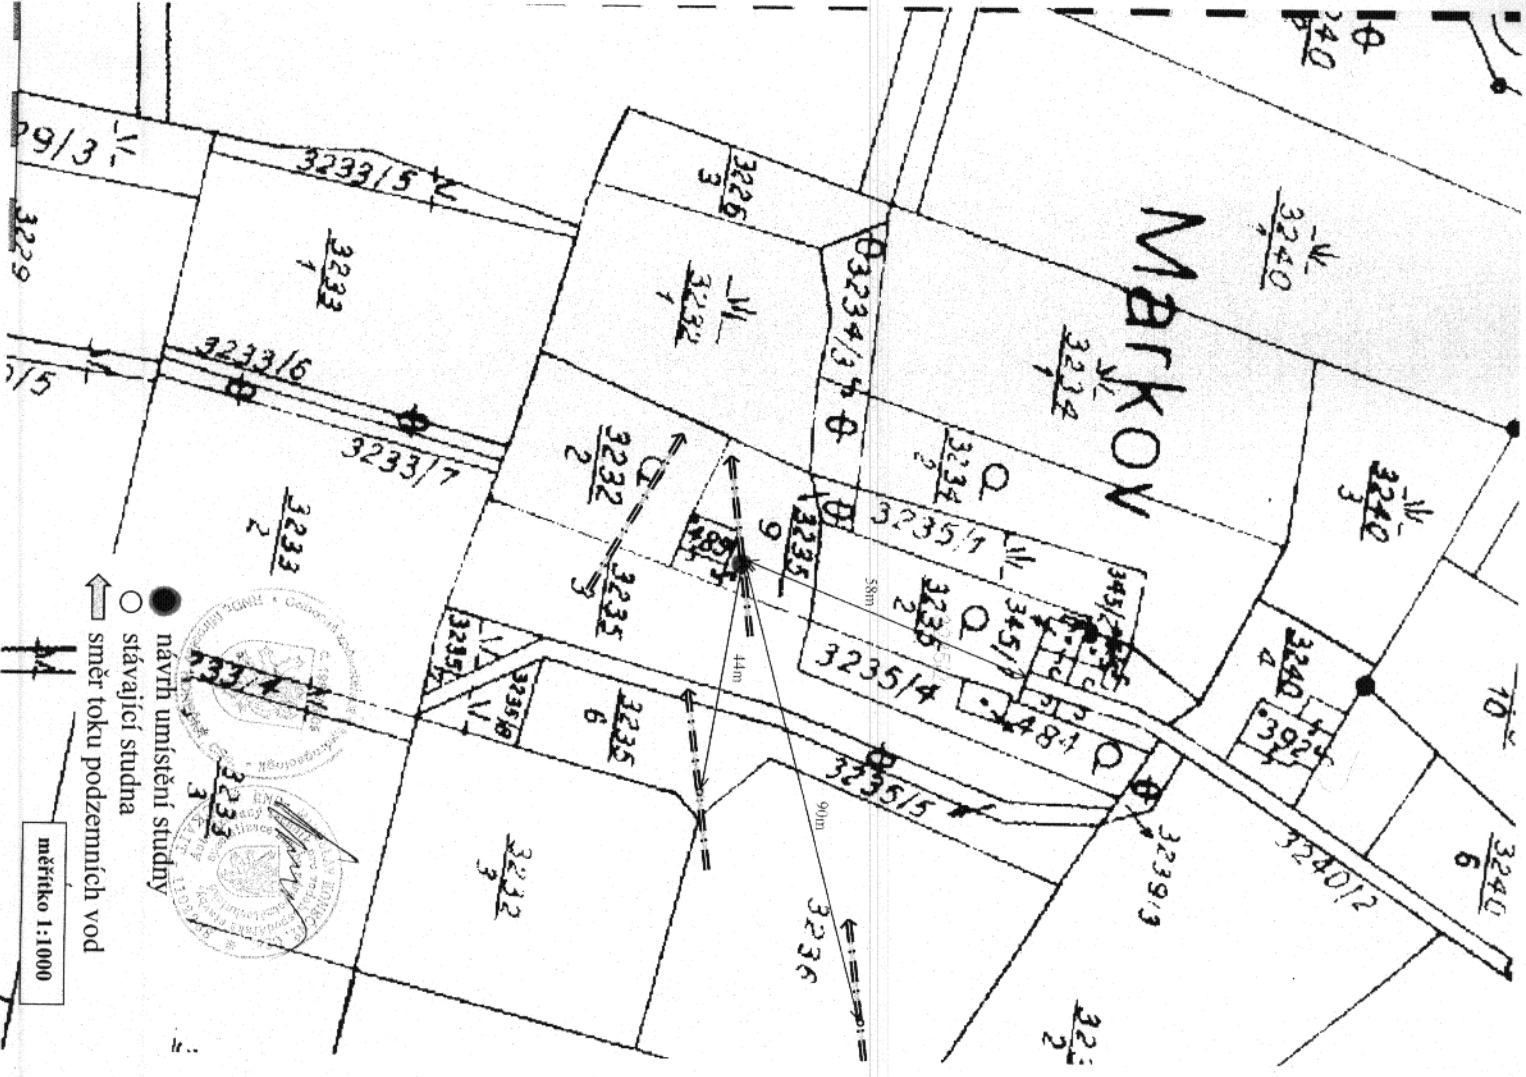

MUDr. Martin Gebauer
 ul. Borovského č. 834/30
 734 01 Karviná - Ráj

5.11.2011
 k.ú. Bukovec u Jablunkova

● návrh umístění studny
 ↗ směr toku podzemních vod
 — vodovodní přípojka

měřítko 1:200

● návrh umístění studny
 ○ stávající studna
 ↗ směr toku podzemních vod

měřítko 1:1000