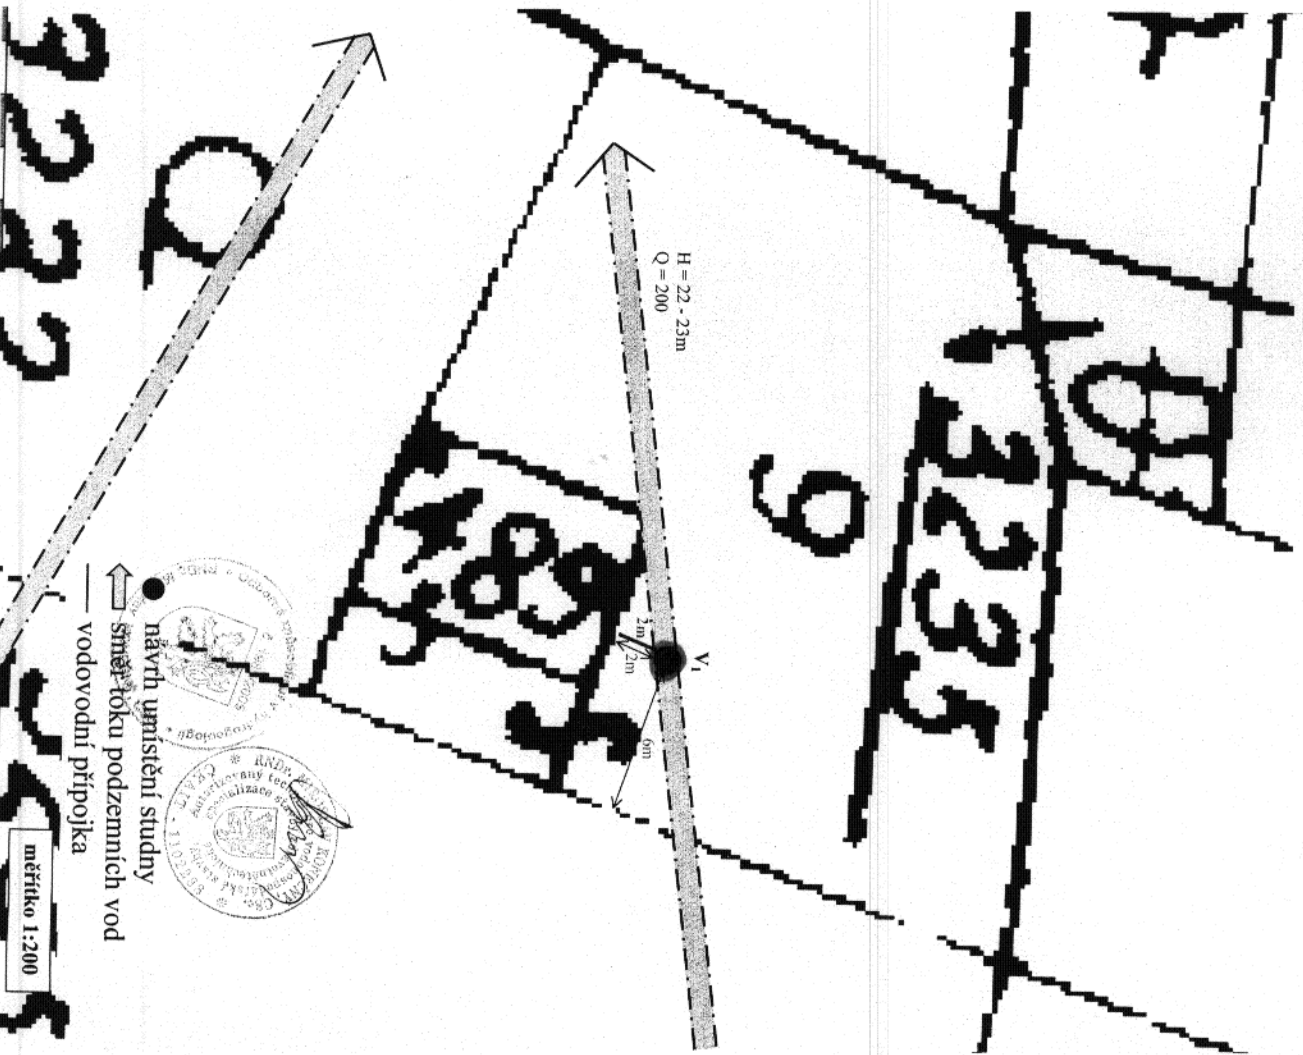

MUDr. Martin Gebauer
 ul. Borovského č. 834/30
 734 01 Karviná - Ráj

5.11.2011
 k.ú. Bukovec u Jablunkova

● návrh umístění studny
 ↗ směr toku podzemních vod
 — vodovodní přípojka

měřítko 1:200

● návrh umístění studny
 ○ stávající studna
 ↗ směr toku podzemních vod

měřítko 1:1000