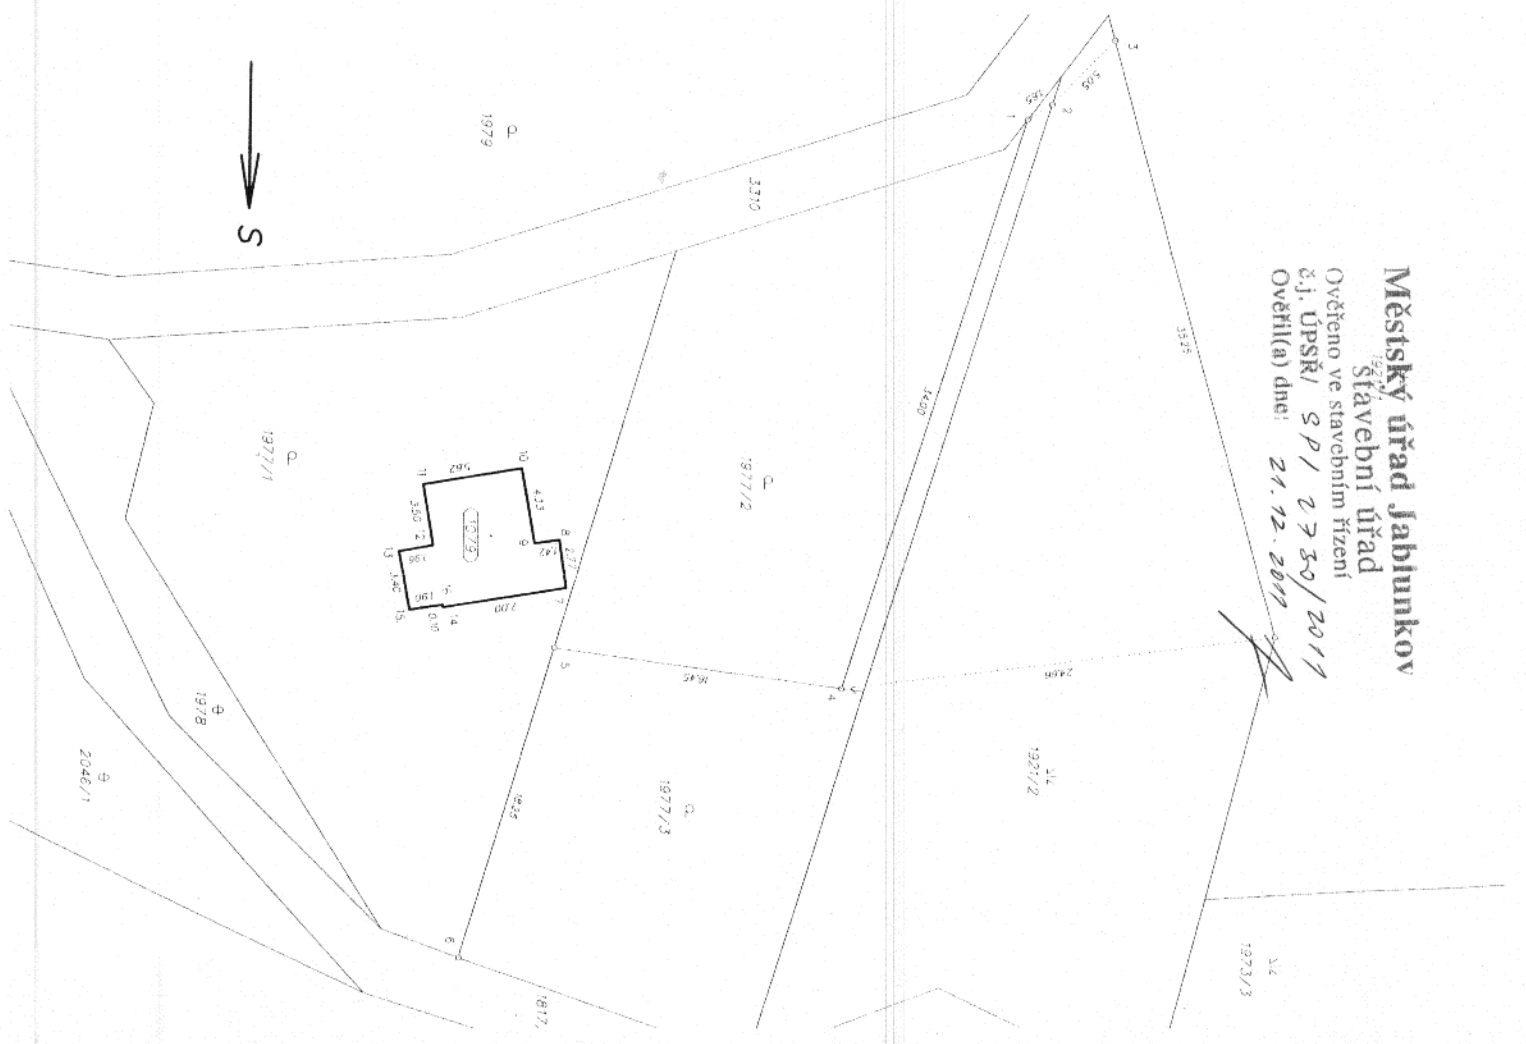

Městský úřad Jablunkov
Stavební úřad
Ověřeno ve stavebním řízení
č.j. ÚPSŘ/ SP/ 2730/2011
Ověřil(a) dne: 21.12.2011