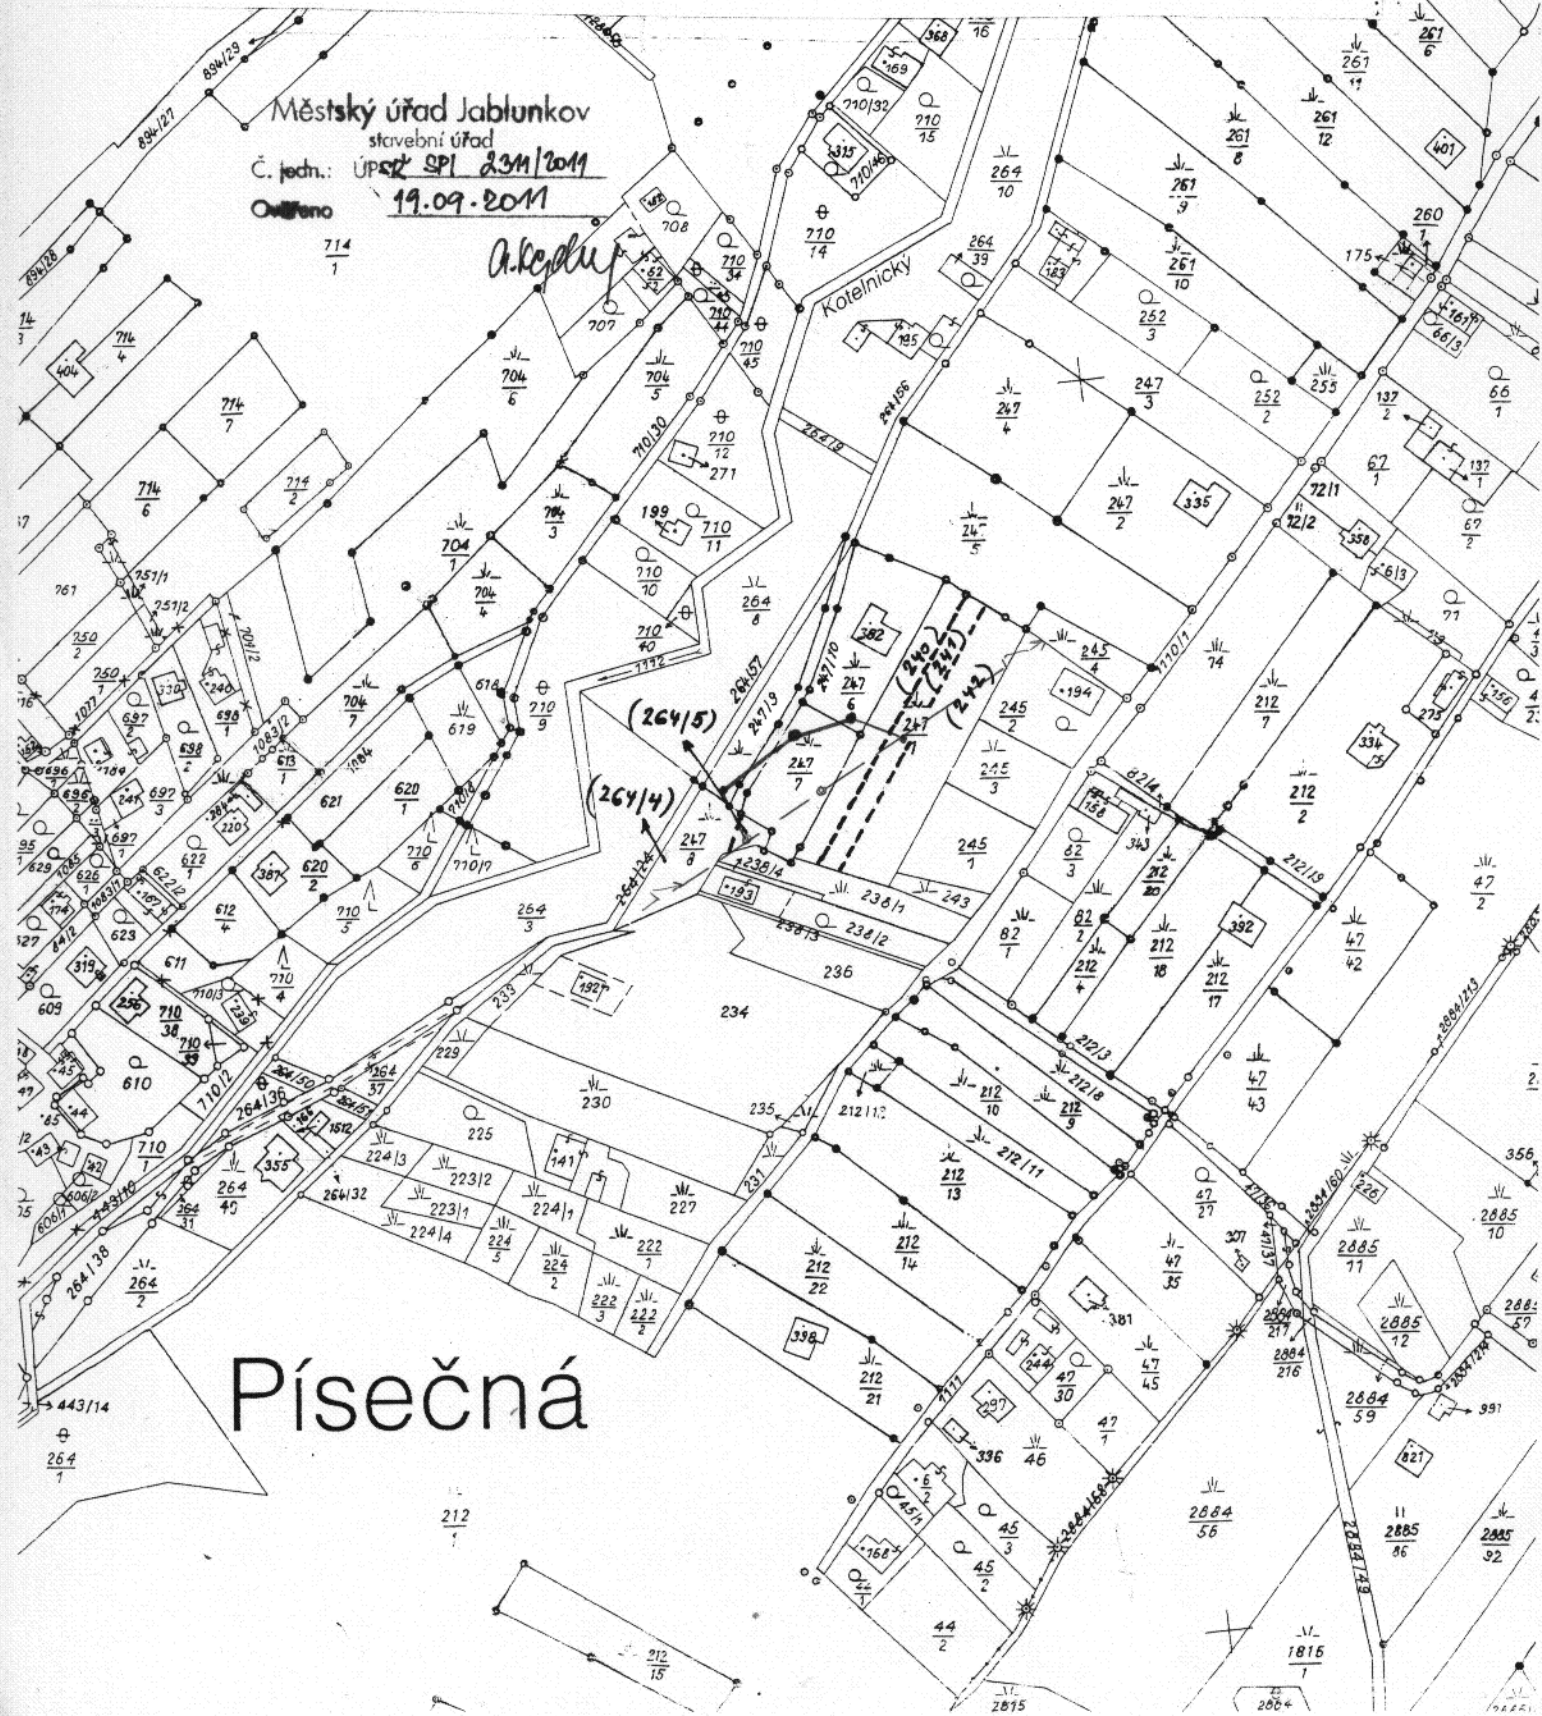

KU pro Moravskoslezský kraj	Okres	Obec	
KP Třinec	Frýdek - Místek	<b>PISEČNÁ</b>	Datum <b>8.6.2011</b>
Katastr. území	Mapový list	Měřítko	Podpis <i>[Signature]</i>
<b>PISEČNÁ U JABL.</b>	<b>XXIV - 13 / 9</b>	<b>1 : 2880</b>	Číslo <b>75-1009/2011</b>
<b>Kopie katastrální mapy</b>			Razítko
s orientačním zákresem stavu pozemkové držby podle pozemkového katastru			Katastrální úřad pro Moravskoslezský kraj Katastrální pracoviště Třinec 2
Vyhotovil:	Dne:		
<b>Lancová Irena</b>		<b>8.6.2011</b>	